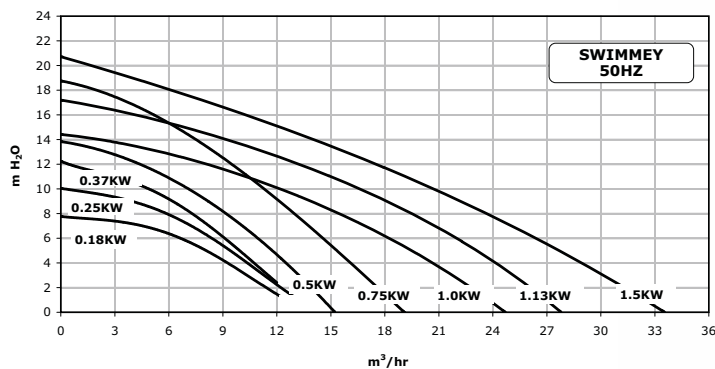

SWIMMEY™

Model	Length (cm)	Width (cm)	Height (cm)	Weight (kg)	Pcs by pallet	Length pallet (cm)	Width pallet (cm)	Height pallet (cm)
P7242380	57	20	32	8,3	40	120	80	180
P7242390	57	20	32	8,4	40	120	80	180
P7242160	57	20	32	8,6	40	120	80	180
P7242230	57	20	32	8,7	40	120	80	180
P7242170	57	20	32	9,0	40	120	80	180
P7242240	57	20	32	9,0	40	120	80	180
P7242180	59	20	32	11,2	40	120	80	180
P7242250	59	20	32	11,2	40	120	80	180
P7242220	61	20	32	11,2	40	120	80	180
P7242260	61	20	32	11,2	40	120	80	180
P7242270	64	20	32	13,0	40	120	80	180
P7242280	64	20	32	13,0	40	120	80	180
P7242290	64	20	32	14,5	40	120	80	180
P7242300	64	20	32	14,5	40	120	80	180