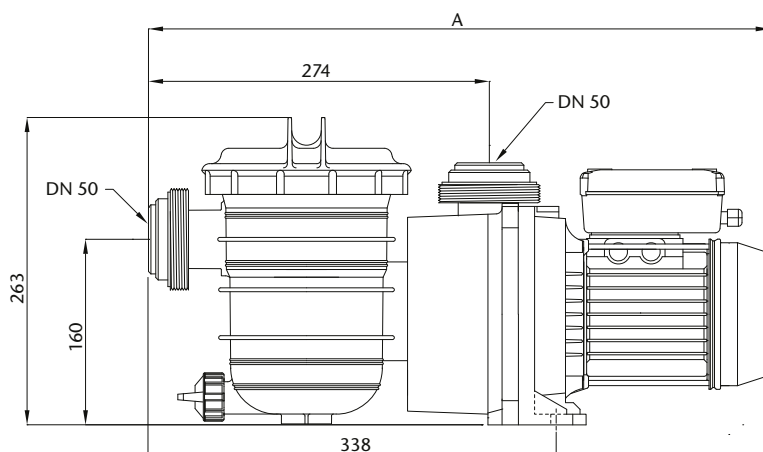

WHISPERFLO®

Model	Length (cm)	Width (cm)	Height (cm)	Weight (kg)	Pcs by pallet	Length pallet (cm)	Width pallet (cm)	Height pallet (cm)
P-WFL-071	65	33	38	14,3	24	130	100	165
P-WFL-073	65	33	38	12,6	24	130	100	165
P-WFL-101	65	33	38	13,7	24	130	100	165
P-WFL-103	65	33	38	13,6	24	130	100	165
P-WFL-151	65	33	38	15,3	24	130	100	165
P-WFL-153	65	33	38	15,4	24	130	100	165
P-WFL-201	65	33	38	16,8	24	130	100	165
P-WFL-203	65	33	38	17,0	24	130	100	165
P-WFL-301	65	33	38	23,0	24	130	100	165
P-WFL-303	65	33	38	21,3	24	130	100	165

SUPERFLO®

Model	Length (cm)	Width (cm)	Height (cm)	Weight (kg)	Pcs by pallet	Length pallet (cm)	Width pallet (cm)	Height pallet (cm)
P-SFL-051	65	33	38	13,8	24	130	100	165
P-SFL-071	65	33	38	14,1	24	130	100	165
P-SFL-073	65	33	38	12,5	24	130	100	165
P-SFL-101	65	33	38	14,6	24	130	100	165
P-SFL-103	65	33	38	13,2	24	130	100	165
P-SFL-151	65	33	38	15,6	24	130	100	165
P-SFL-153	65	33	38	15,4	24	130	100	165
P-SFL-201	65	33	38	17,0	24	130	100	165
P-SFL-203	65	33	38	17,0	24	130	100	165
P-SFL-301	65	33	38	23,3	24	130	100	165
P-SFL-303	65	33	38	21,0	24	130	100	165

Model	A mm
P - SFL - 051	546
P - SFL - 071	546
P - SFL - 073	529
P - SFL - 101	577
P - SFL - 103	529
P - SFL - 151	577
P - SFL - 153	557
P - SFL - 201	557
P - SFL - 203	557
P - SFL - 301	588
P - SFL - 303	588

SWIMMEY™

Model	Length (cm)	Width (cm)	Height (cm)	Weight (kg)	Pcs by pallet	Length pallet (cm)	Width pallet (cm)	Height pallet (cm)
P7242380	57	20	32	8,3	40	120	80	180
P7242390	57	20	32	8,4	40	120	80	180
P7242160	57	20	32	8,6	40	120	80	180
P7242230	57	20	32	8,7	40	120	80	180
P7242170	57	20	32	9,0	40	120	80	180
P7242240	57	20	32	9,0	40	120	80	180
P7242180	59	20	32	11,2	40	120	80	180
P7242250	59	20	32	11,2	40	120	80	180
P7242220	61	20	32	11,2	40	120	80	180
P7242260	61	20	32	11,2	40	120	80	180
P7242270	64	20	32	13,0	40	120	80	180
P7242280	64	20	32	13,0	40	120	80	180
P7242290	64	20	32	14,5	40	120	80	180
P7242300	64	20	32	14,5	40	120	80	180