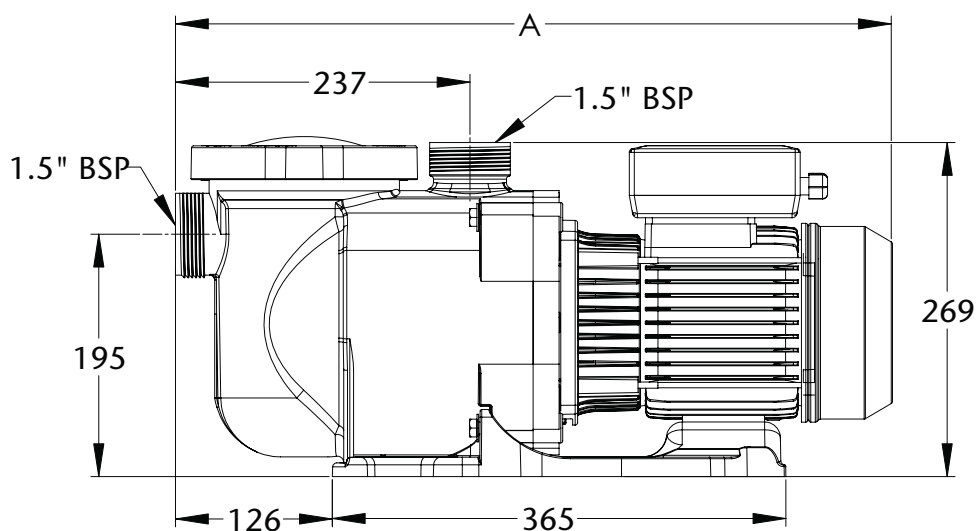

WHISPERFLO®

Model	Length (cm)	Width (cm)	Height (cm)	Weight (kg)	Pcs by pallet	Length pallet (cm)	Width pallet (cm)	Height pallet (cm)
P-WFL-071	65	33	38	14,3	24	130	100	165
P-WFL-073	65	33	38	12,6	24	130	100	165
P-WFL-101	65	33	38	13,7	24	130	100	165
P-WFL-103	65	33	38	13,6	24	130	100	165
P-WFL-151	65	33	38	15,3	24	130	100	165
P-WFL-153	65	33	38	15,4	24	130	100	165
P-WFL-201	65	33	38	16,8	24	130	100	165
P-WFL-203	65	33	38	17,0	24	130	100	165
P-WFL-301	65	33	38	23,0	24	130	100	165
P-WFL-303	65	33	38	21,3	24	130	100	165

SUPERFLO®

Model	Length (cm)	Width (cm)	Height (cm)	Weight (kg)	Pcs by pallet	Length pallet (cm)	Width pallet (cm)	Height pallet (cm)
P-SFL-051	65	33	38	13,8	24	130	100	165
P-SFL-071	65	33	38	14,1	24	130	100	165
P-SFL-073	65	33	38	12,5	24	130	100	165
P-SFL-101	65	33	38	14,6	24	130	100	165
P-SFL-103	65	33	38	13,2	24	130	100	165
P-SFL-151	65	33	38	15,6	24	130	100	165
P-SFL-153	65	33	38	15,4	24	130	100	165
P-SFL-201	65	33	38	17,0	24	130	100	165
P-SFL-203	65	33	38	17,0	24	130	100	165
P-SFL-301	65	33	38	23,3	24	130	100	165
P-SFL-303	65	33	38	21,0	24	130	100	165

SWIMMEY™

Model	Length (cm)	Width (cm)	Height (cm)	Weight (kg)	Pcs by pallet	Length pallet (cm)	Width pallet (cm)	Height pallet (cm)
P7242380	57	20	32	8,3	40	120	80	180
P7242390	57	20	32	8,4	40	120	80	180
P7242160	57	20	32	8,6	40	120	80	180
P7242230	57	20	32	8,7	40	120	80	180
P7242170	57	20	32	9,0	40	120	80	180
P7242240	57	20	32	9,0	40	120	80	180
P7242180	59	20	32	11,2	40	120	80	180
P7242250	59	20	32	11,2	40	120	80	180
P7242220	61	20	32	11,2	40	120	80	180
P7242260	61	20	32	11,2	40	120	80	180
P7242270	64	20	32	13,0	40	120	80	180
P7242280	64	20	32	13,0	40	120	80	180
P7242290	64	20	32	14,5	40	120	80	180
P7242300	64	20	32	14,5	40	120	80	180