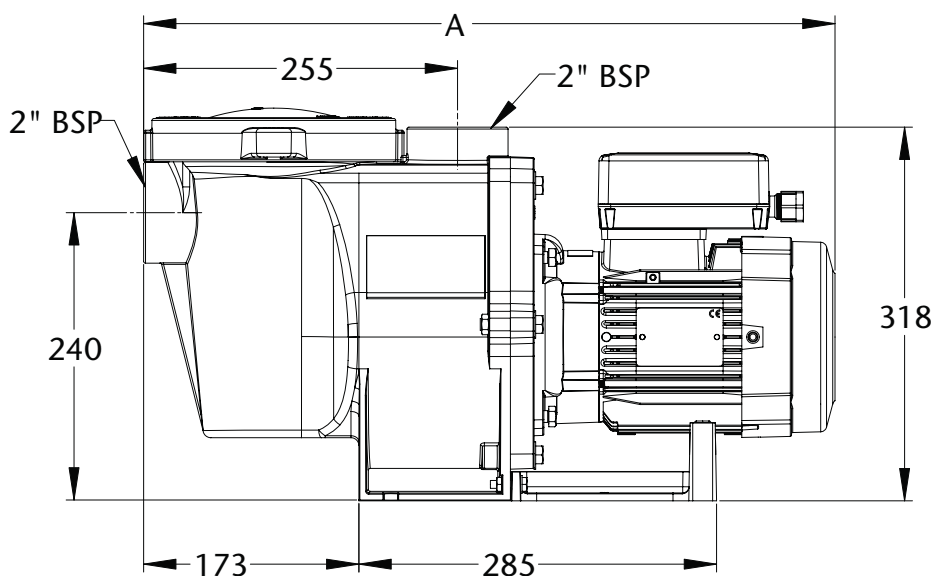

WHISPERFLO®

Model	Length (cm)	Width (cm)	Height (cm)	Weight (kg)	Pcs by pallet	Length pallet (cm)	Width pallet (cm)	Height pallet (cm)
P-WFL-071	65	33	38	14,3	24	130	100	165
P-WFL-073	65	33	38	12,6	24	130	100	165
P-WFL-101	65	33	38	13,7	24	130	100	165
P-WFL-103	65	33	38	13,6	24	130	100	165
P-WFL-151	65	33	38	15,3	24	130	100	165
P-WFL-153	65	33	38	15,4	24	130	100	165
P-WFL-201	65	33	38	16,8	24	130	100	165
P-WFL-203	65	33	38	17,0	24	130	100	165
P-WFL-301	65	33	38	23,0	24	130	100	165
P-WFL-303	65	33	38	21,3	24	130	100	165

SUPERFLO®

Model	Length (cm)	Width (cm)	Height (cm)	Weight (kg)	Pcs by pallet	Length pallet (cm)	Width pallet (cm)	Height pallet (cm)
P-SFL-051	65	33	38	13,8	24	130	100	165
P-SFL-071	65	33	38	14,1	24	130	100	165
P-SFL-073	65	33	38	12,5	24	130	100	165
P-SFL-101	65	33	38	14,6	24	130	100	165
P-SFL-103	65	33	38	13,2	24	130	100	165
P-SFL-151	65	33	38	15,6	24	130	100	165
P-SFL-153	65	33	38	15,4	24	130	100	165
P-SFL-201	65	33	38	17,0	24	130	100	165
P-SFL-203	65	33	38	17,0	24	130	100	165
P-SFL-301	65	33	38	23,3	24	130	100	165
P-SFL-303	65	33	38	21,0	24	130	100	165

SWIMMEY™

Model	Length (cm)	Width (cm)	Height (cm)	Weight (kg)	Pcs by pallet	Length pallet (cm)	Width pallet (cm)	Height pallet (cm)
P7242380	57	20	32	8,3	40	120	80	180
P7242390	57	20	32	8,4	40	120	80	180
P7242160	57	20	32	8,6	40	120	80	180
P7242230	57	20	32	8,7	40	120	80	180
P7242170	57	20	32	9,0	40	120	80	180
P7242240	57	20	32	9,0	40	120	80	180
P7242180	59	20	32	11,2	40	120	80	180
P7242250	59	20	32	11,2	40	120	80	180
P7242220	61	20	32	11,2	40	120	80	180
P7242260	61	20	32	11,2	40	120	80	180
P7242270	64	20	32	13,0	40	120	80	180
P7242280	64	20	32	13,0	40	120	80	180
P7242290	64	20	32	14,5	40	120	80	180
P7242300	64	20	32	14,5	40	120	80	180