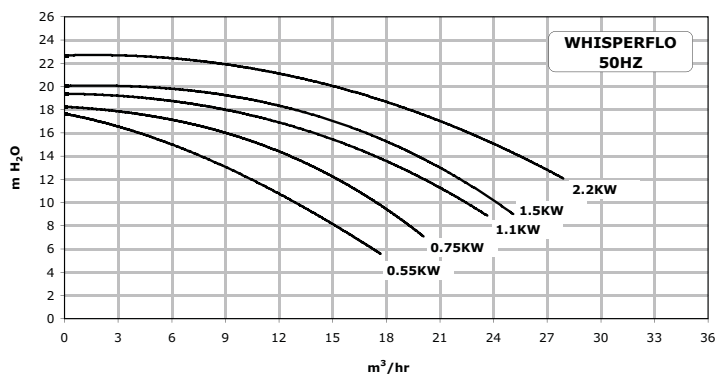

WHISPERFLO®

Model	Length (cm)	Width (cm)	Height (cm)	Weight (kg)	Pcs by pallet	Length pallet (cm)	Width pallet (cm)	Height pallet (cm)
P-WFL-071	65	33	38	14,3	24	130	100	165
P-WFL-073	65	33	38	12,6	24	130	100	165
P-WFL-101	65	33	38	13,7	24	130	100	165
P-WFL-103	65	33	38	13,6	24	130	100	165
P-WFL-151	65	33	38	15,3	24	130	100	165
P-WFL-153	65	33	38	15,4	24	130	100	165
P-WFL-201	65	33	38	16,8	24	130	100	165
P-WFL-203	65	33	38	17,0	24	130	100	165
P-WFL-301	65	33	38	23,0	24	130	100	165
P-WFL-303	65	33	38	21,3	24	130	100	165