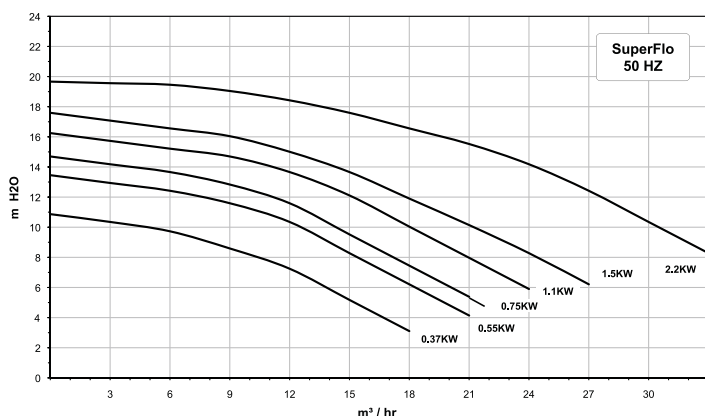

WHISPERFLO®

Model	Length (cm)	Width (cm)	Height (cm)	Weight (kg)	Pcs by pallet	Length pallet (cm)	Width pallet (cm)	Height pallet (cm)
P-WFL-071	65	33	38	14,3	24	130	100	165
P-WFL-073	65	33	38	12,6	24	130	100	165
P-WFL-101	65	33	38	13,7	24	130	100	165
P-WFL-103	65	33	38	13,6	24	130	100	165
P-WFL-151	65	33	38	15,3	24	130	100	165
P-WFL-153	65	33	38	15,4	24	130	100	165
P-WFL-201	65	33	38	16,8	24	130	100	165
P-WFL-203	65	33	38	17,0	24	130	100	165
P-WFL-301	65	33	38	23,0	24	130	100	165
P-WFL-303	65	33	38	21,3	24	130	100	165

Model	A mm
P - WFL - 071	542
P - WFL - 073	534
P - WFL - 101	542
P - WFL - 103	534
P - WFL - 151	562
P - WFL - 153	562
P - WFL - 201	562
P - WFL - 203	562
P - WFL - 301	593
P - WFL - 303	593

Swimming Pool Pumps / Schwimmbadpumpen / Zwembadpompen
 Pompes pour piscines / Bombas para piscinas / Pompe per piscine

SUPERFLO®

Model	Length (cm)	Width (cm)	Height (cm)	Weight (kg)	Pcs by pallet	Length pallet (cm)	Width pallet (cm)	Height pallet (cm)
P-SFL-051	65	33	38	13,8	24	130	100	165
P-SFL-071	65	33	38	14,1	24	130	100	165
P-SFL-073	65	33	38	12,5	24	130	100	165
P-SFL-101	65	33	38	14,6	24	130	100	165
P-SFL-103	65	33	38	13,2	24	130	100	165
P-SFL-151	65	33	38	15,6	24	130	100	165
P-SFL-153	65	33	38	15,4	24	130	100	165
P-SFL-201	65	33	38	17,0	24	130	100	165
P-SFL-203	65	33	38	17,0	24	130	100	165
P-SFL-301	65	33	38	23,3	24	130	100	165
P-SFL-303	65	33	38	21,0	24	130	100	165